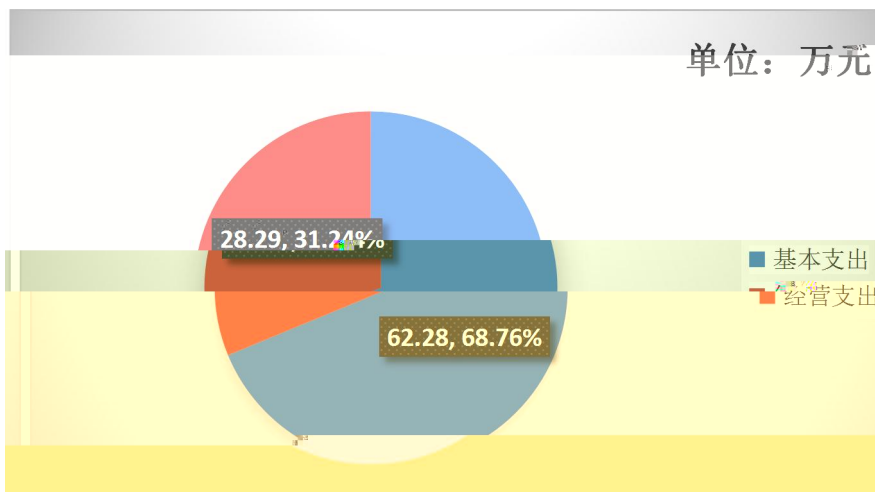

2022 年度  
四川地 产勘  开发局  
与价 中心  
单位决

单位：万元

单位：万元

单位：万元

2022