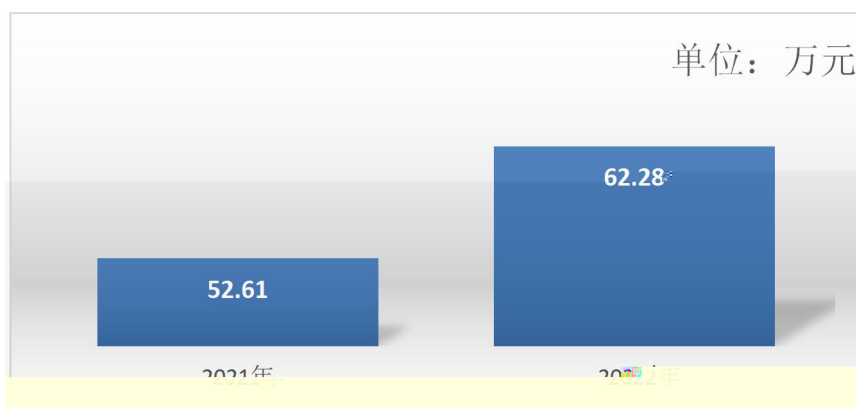

2022 年度  
四川地 产勘  开发局  
与价 中心  
单位决

单位：万元

单位：万元

单位：万元

2022