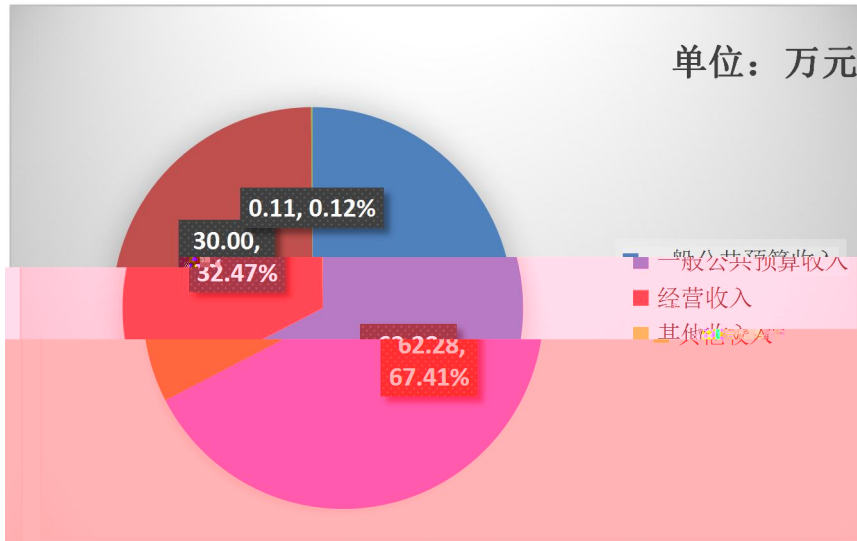

2022 年度  
四川地 产勘  开发局  
与价 中心  
单位决

单位：万元

单位：万元

单位：万元

2022