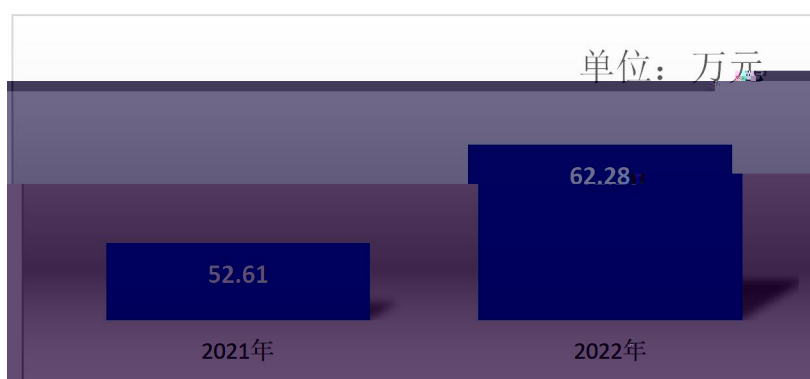

2022 年度  
四川地 产勘  开发局  
与价 中心  
单位决

单位：万元

单位：万元

单位：万元

2022