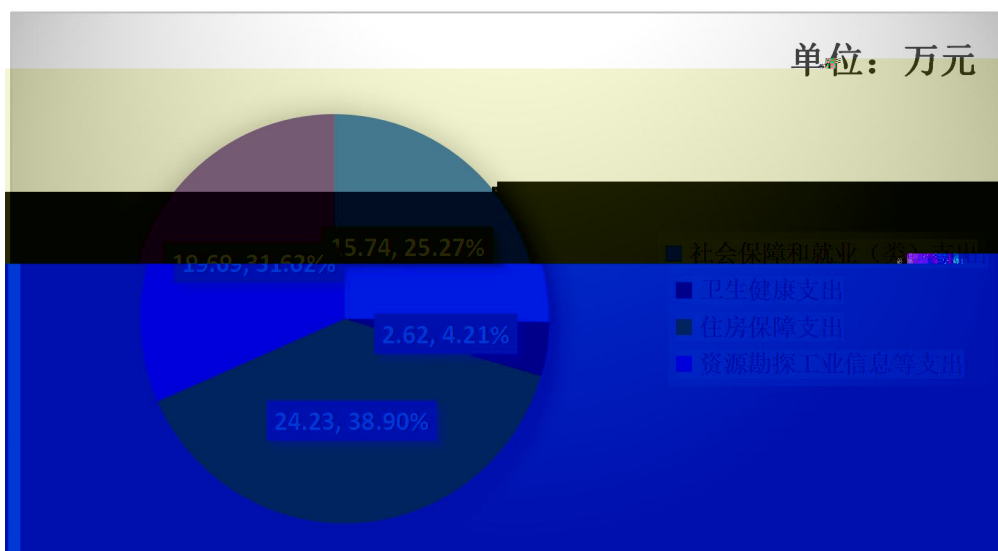

2022 年度  
四川地 产勘  开发局  
与价 中心  
单位决

单位：万元

单位：万元

单位：万元

2022