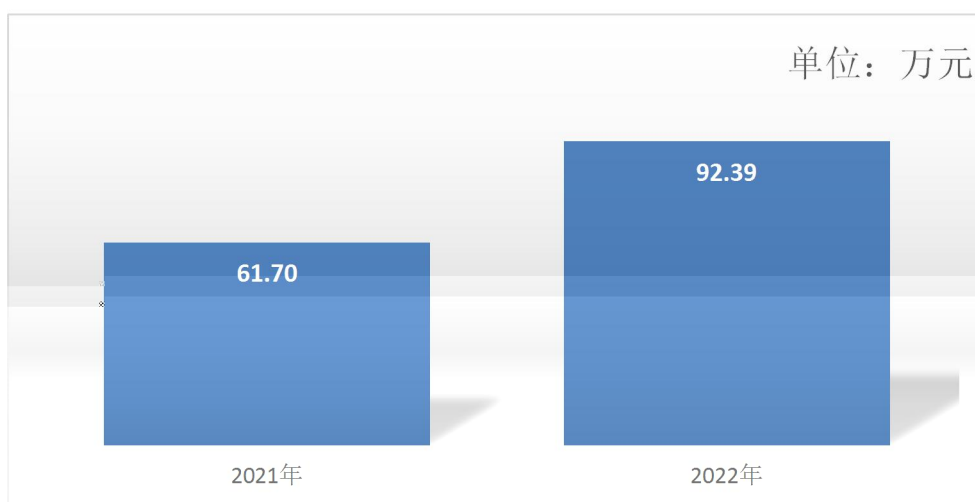

2022 年度  
四川地 产勘  开发局  
与价 中心  
单位决

单位：万元

单位：万元

单位：万元

2022