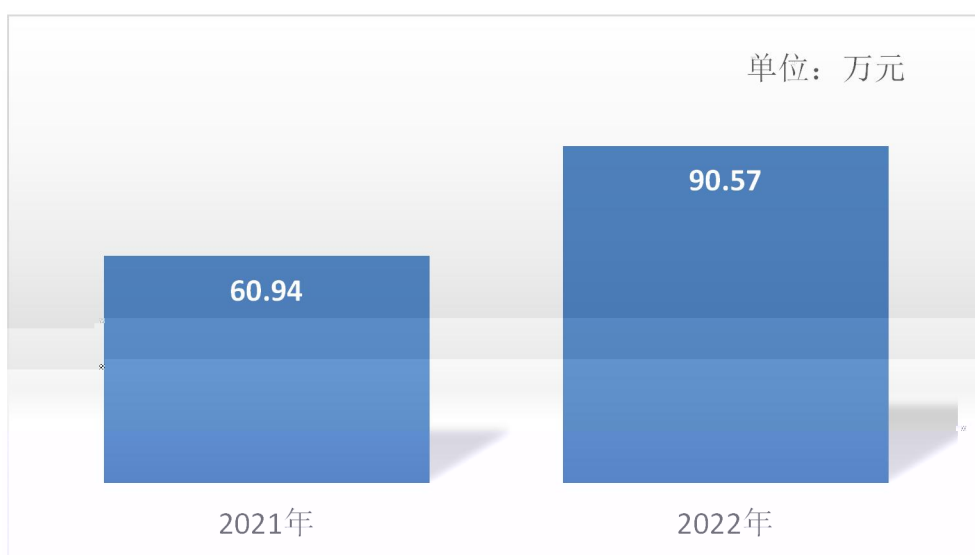

2022 年度  
四川地 产勘  开发局  
与价 中心  
单位决

单位：万元

单位：万元

单位：万元

2022